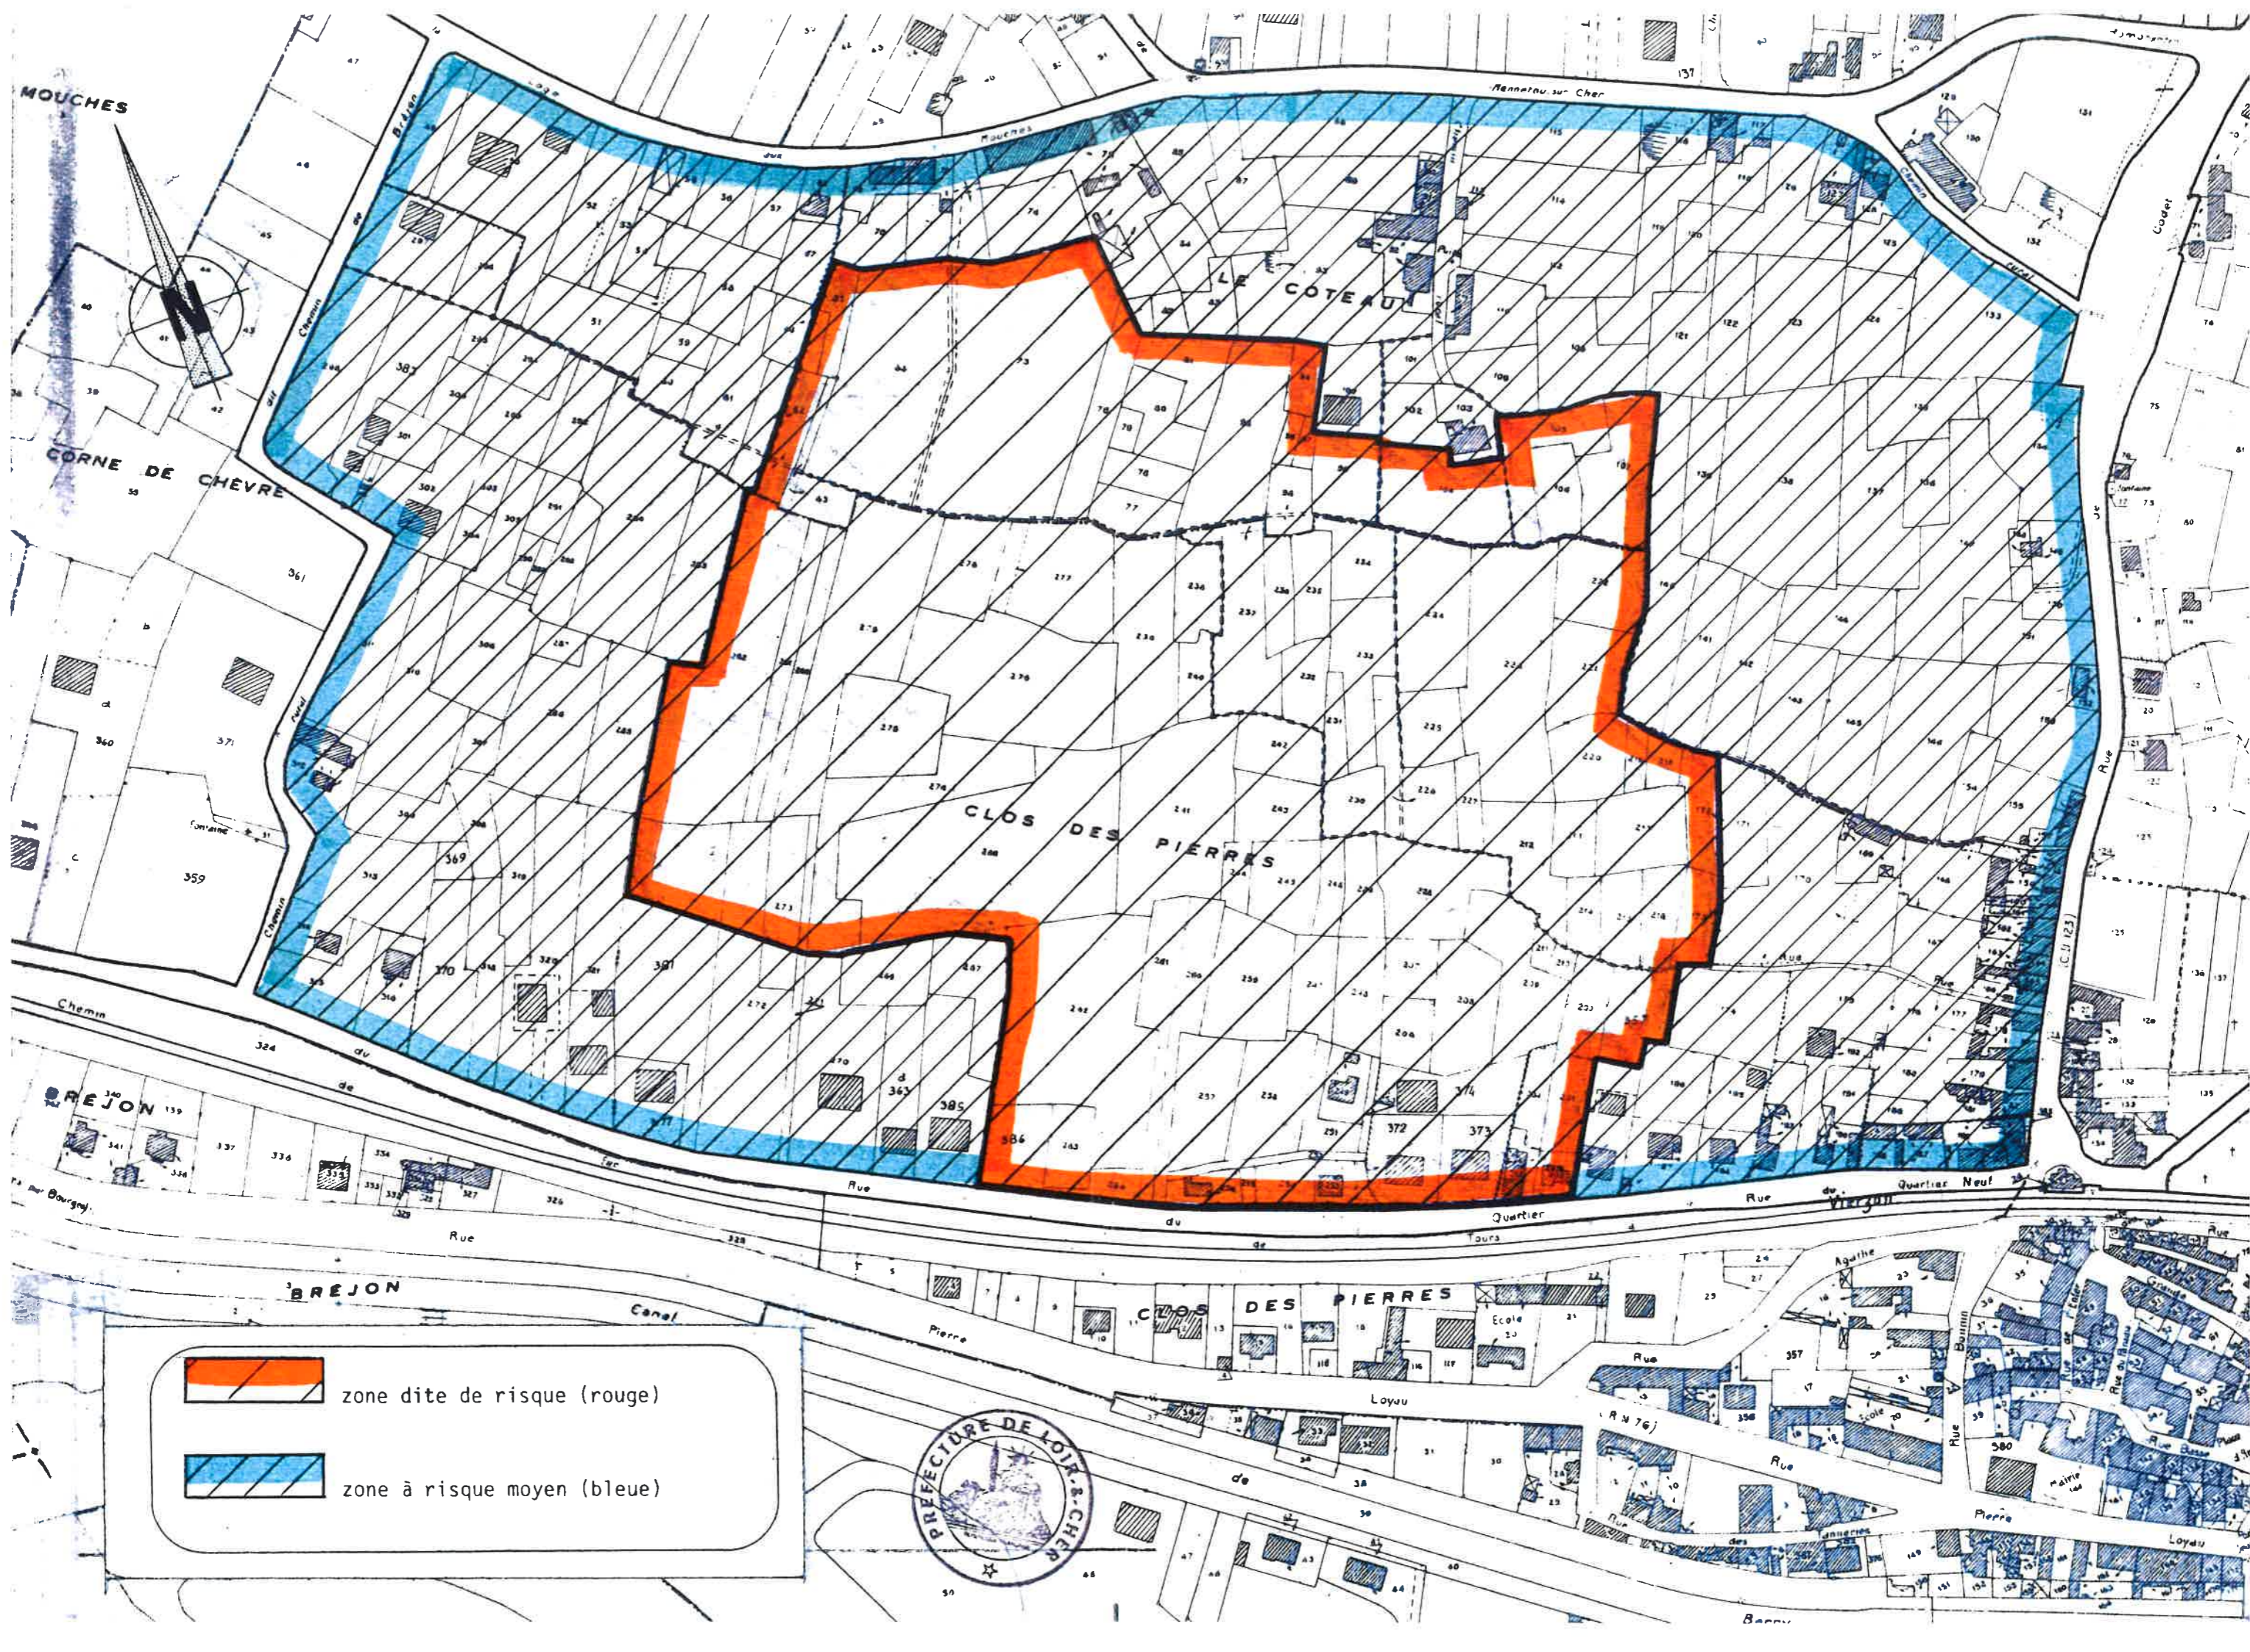

MOUCHES

CORNE DE CHEVRE

BREJON

BREJON

CLOS DES PIERRES

LE COTEAU

zone dite de risque (rouge)

zone à risque moyen (bleue)

30/6/92

Commune de

MENNETOU SUR CHER

DELIMITATION D'UN PERIMETRE

DE RISQUES

**Plan de délimitation
du périmètre**

Echelle: 1/2.000

PREFECTURE de Loir et Cher